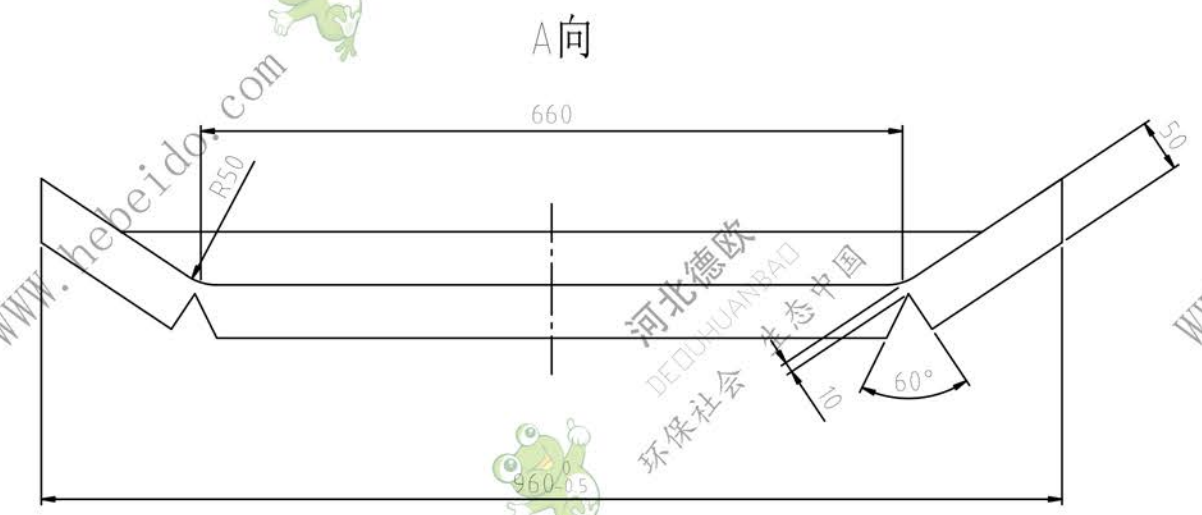

软盘号  
CAD  
会签  
描图  
描校  
旧底图登记号  
底图登记号

		磁盘号			
		护板		图号	
				Q235-A	
设计	李廷通	制图	刘飞	审核	秦海波
日期		日期		日期	
		重量		比例	
		55.26		1:5	
		共 张		第 张	
		德欧环保		环保社会 生态中国	