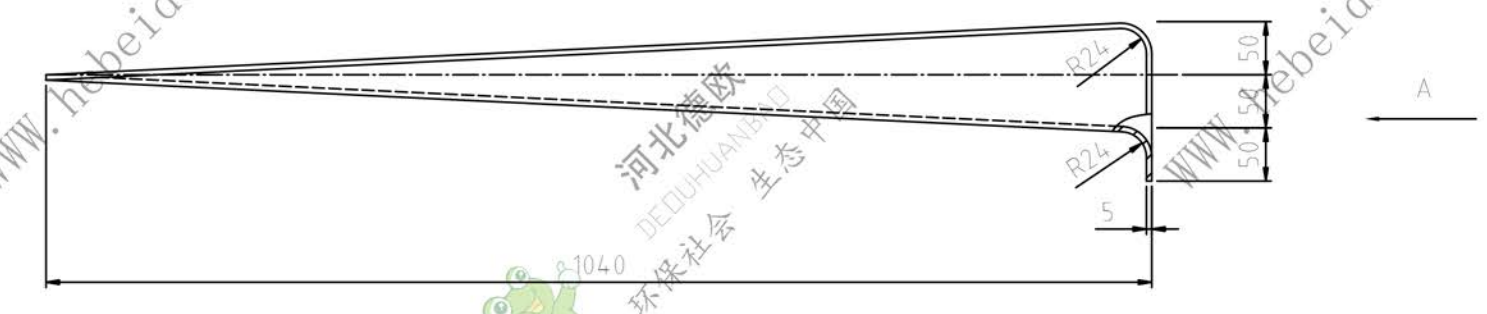

软盘号  
CAD  
会签  
描图  
描校  
旧底图登记号  
底图登记号

		磁盘号			
		护板		图号	
				Q235-A	
设计	李廷通	制图	刘飞	审核	秦海波
日期		日期		日期	
		重量		比例	
		55.26		1:5	
		共 张		第 张	
		德欧环保		环保社会 生态中国	