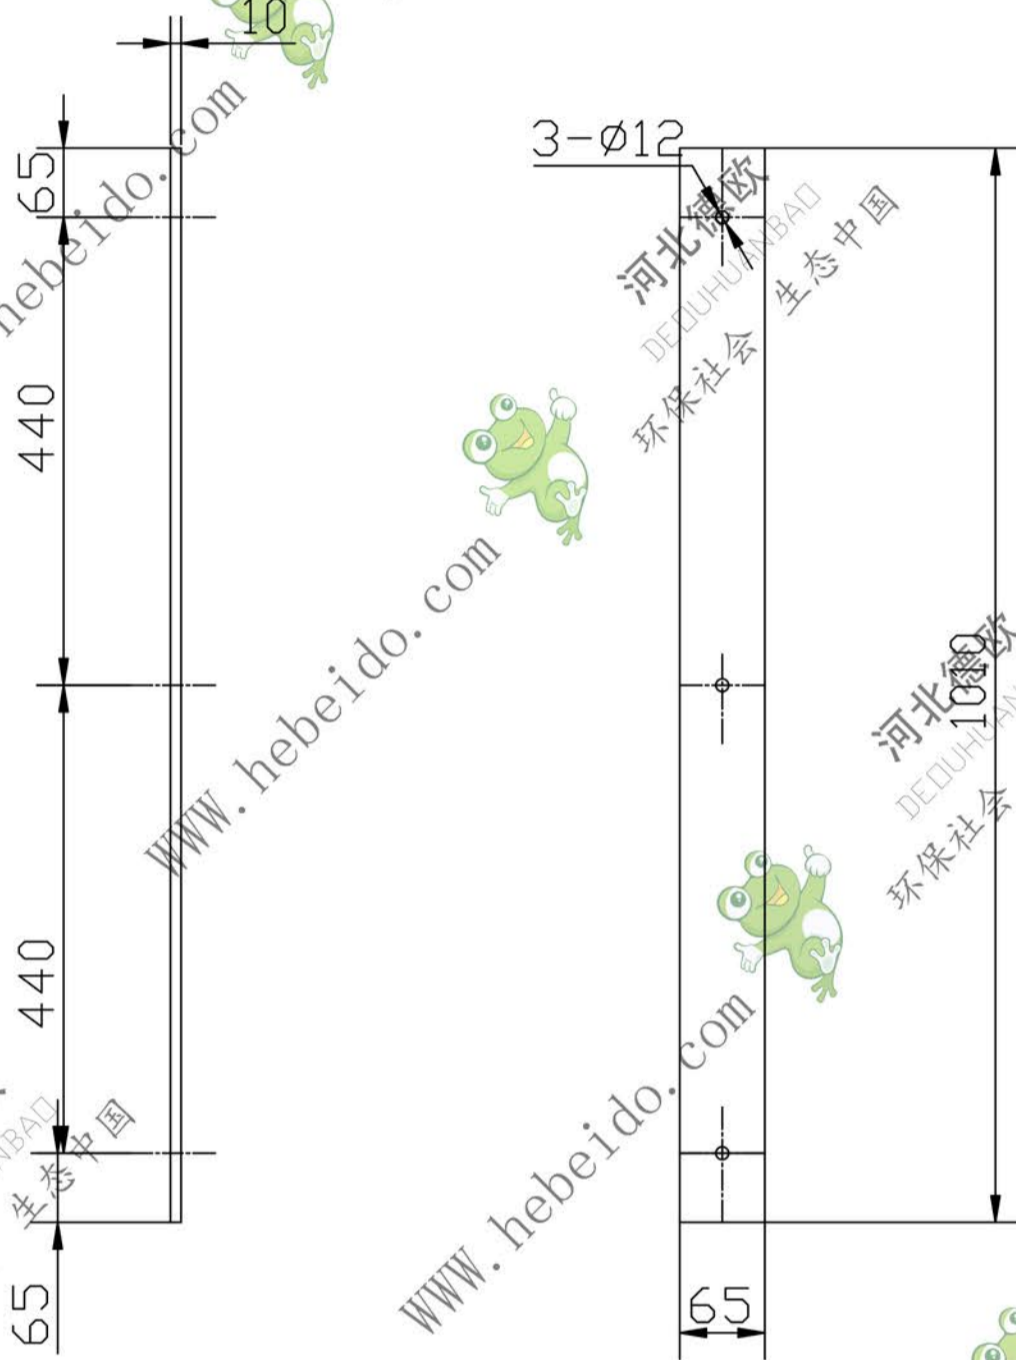

SCD630-06-11

					河北德欧 DEDUHUANBAD 环保社会 生态中国			SCD630-06-11	
					扁钢			Q235	
标记	处数	更改文件号	签字	日期	图样标记		重量	比例	 德欧环保 DEDUHUANBAD 环保社会 生态中国
设计			标准化				6.33	1:10	
校对	李连通		批准						
审核	秦海波								
工艺	刘飞		日期		共 张		第 张		