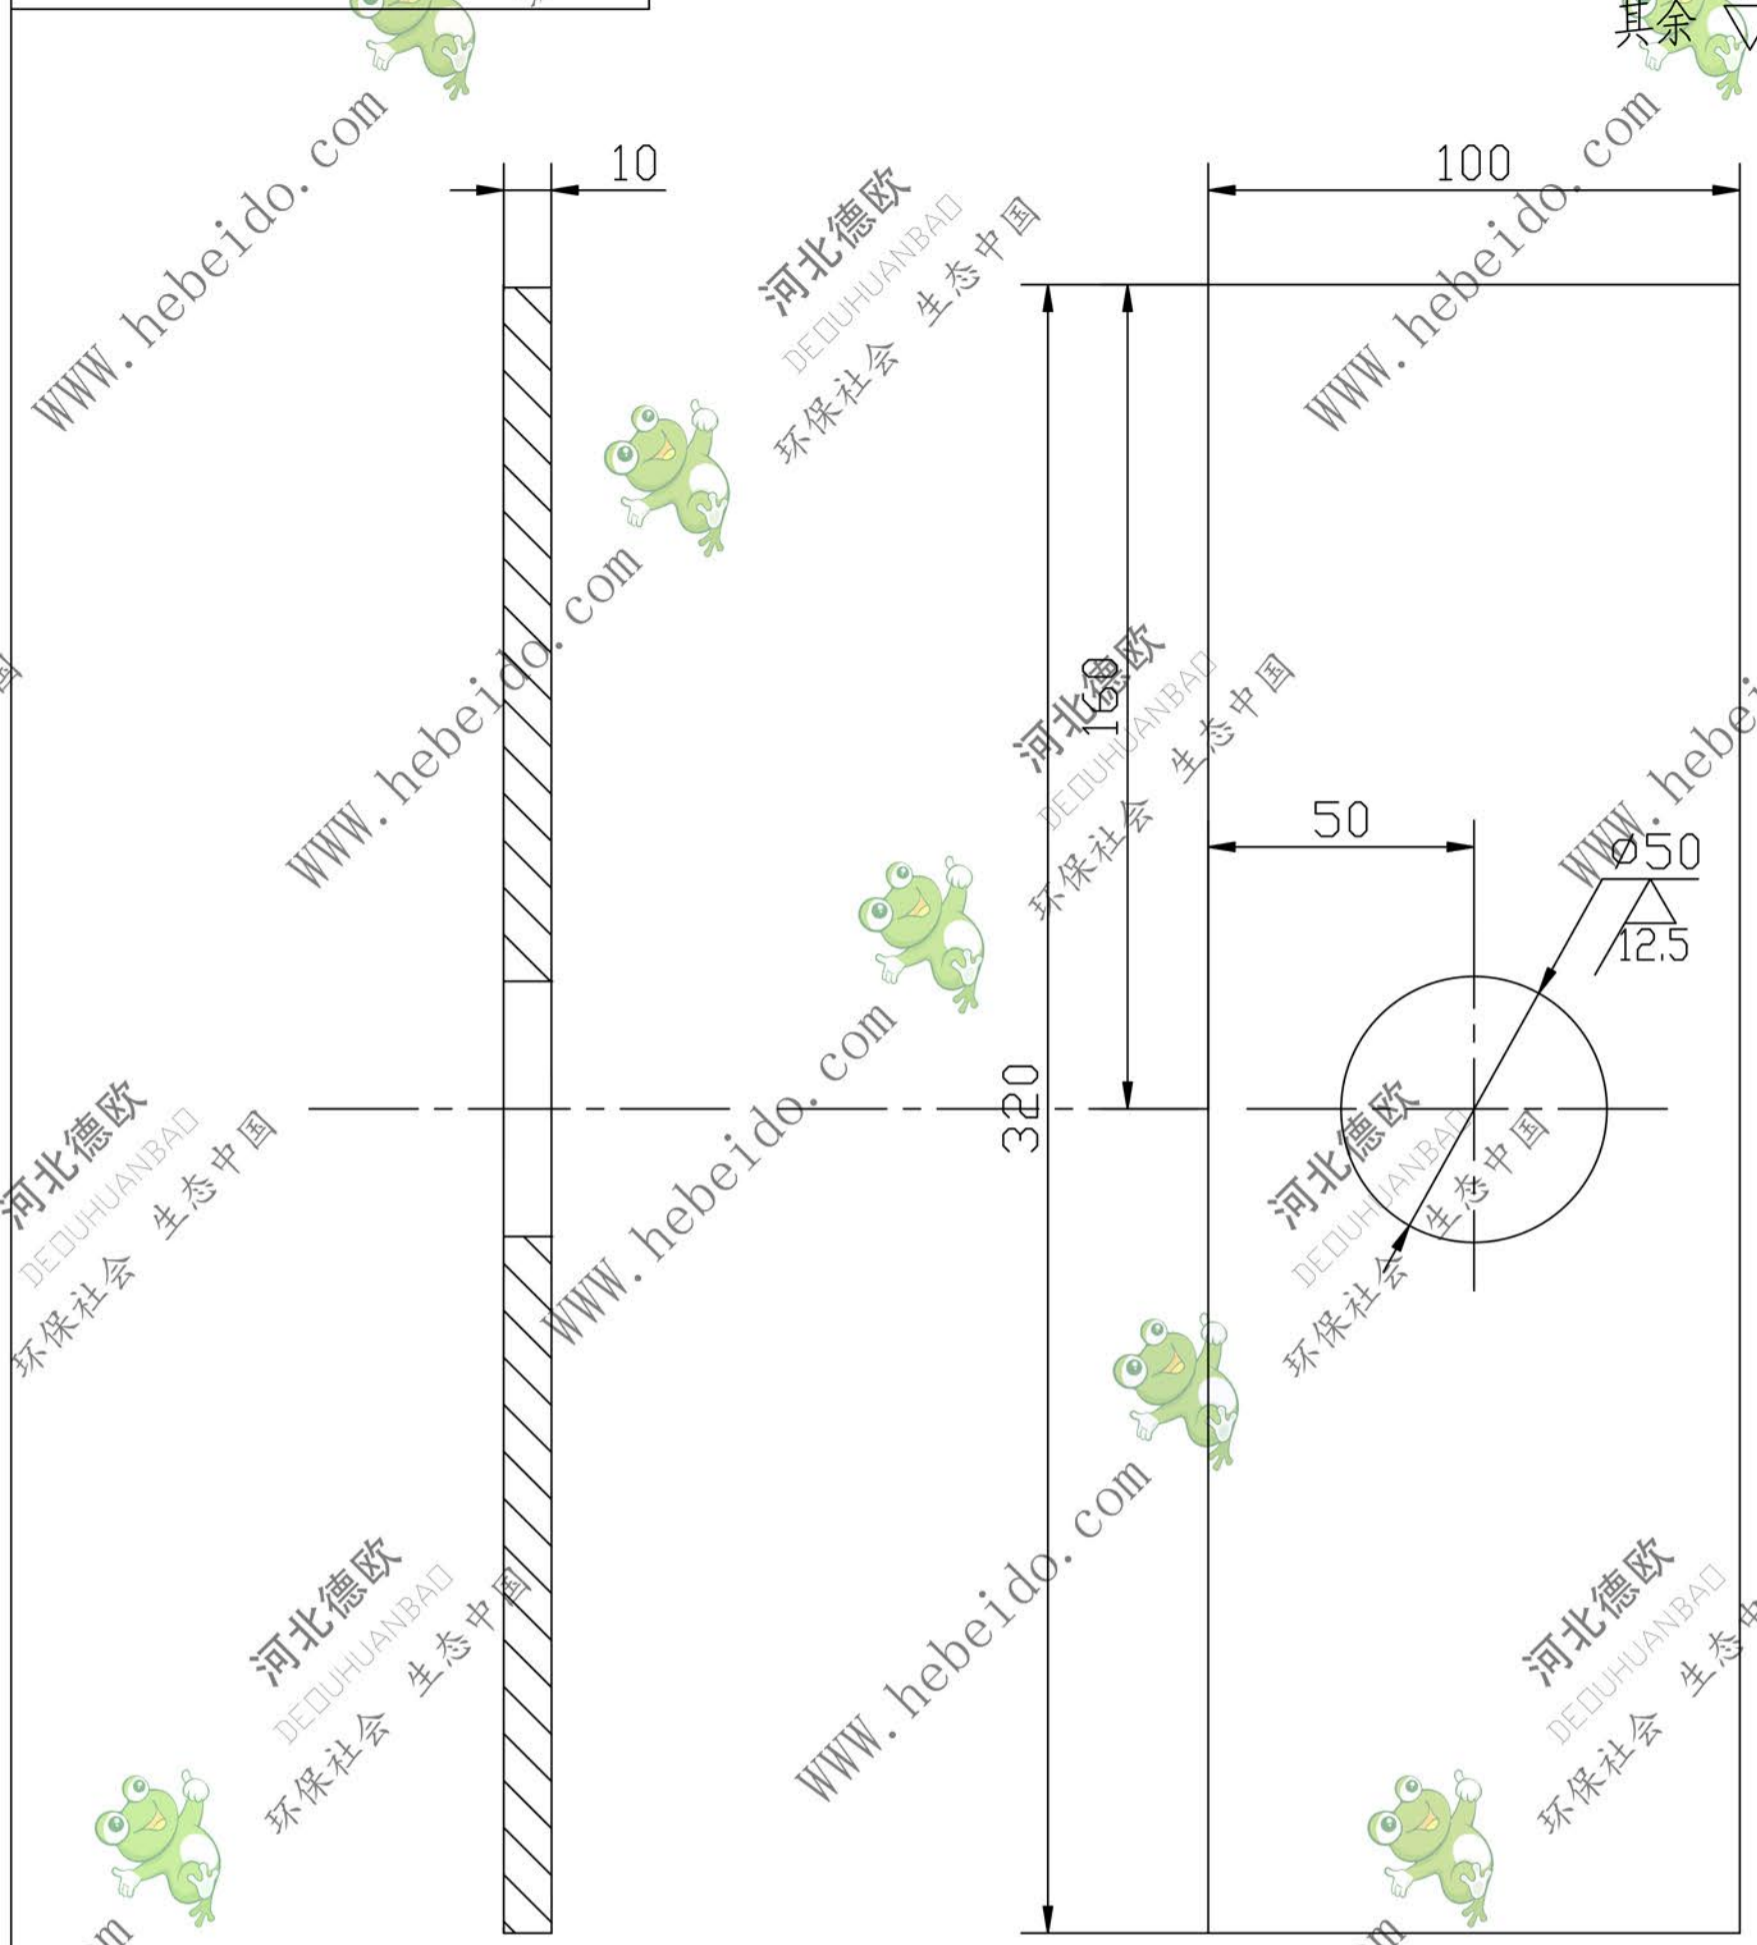

SCD630-06-01-3-2

其余 25

					河北德欧 DEDUHUANBAD 环保社会 生态中国			SCD630-06-01-3-2	
					河北德欧 DEDUHUANBAD 环保社会 生态中国			Q235	
标记	处数	更改文件号	签字	日期	图样标记		重量	比例	 德欧环保 DEDU HUANBAO 环保社会 生态中国
设计			标准化				2.357	1:2	
校对		李连通	批准						
审核		秦海波							
工艺		刘飞	日期		共 张		第 张		