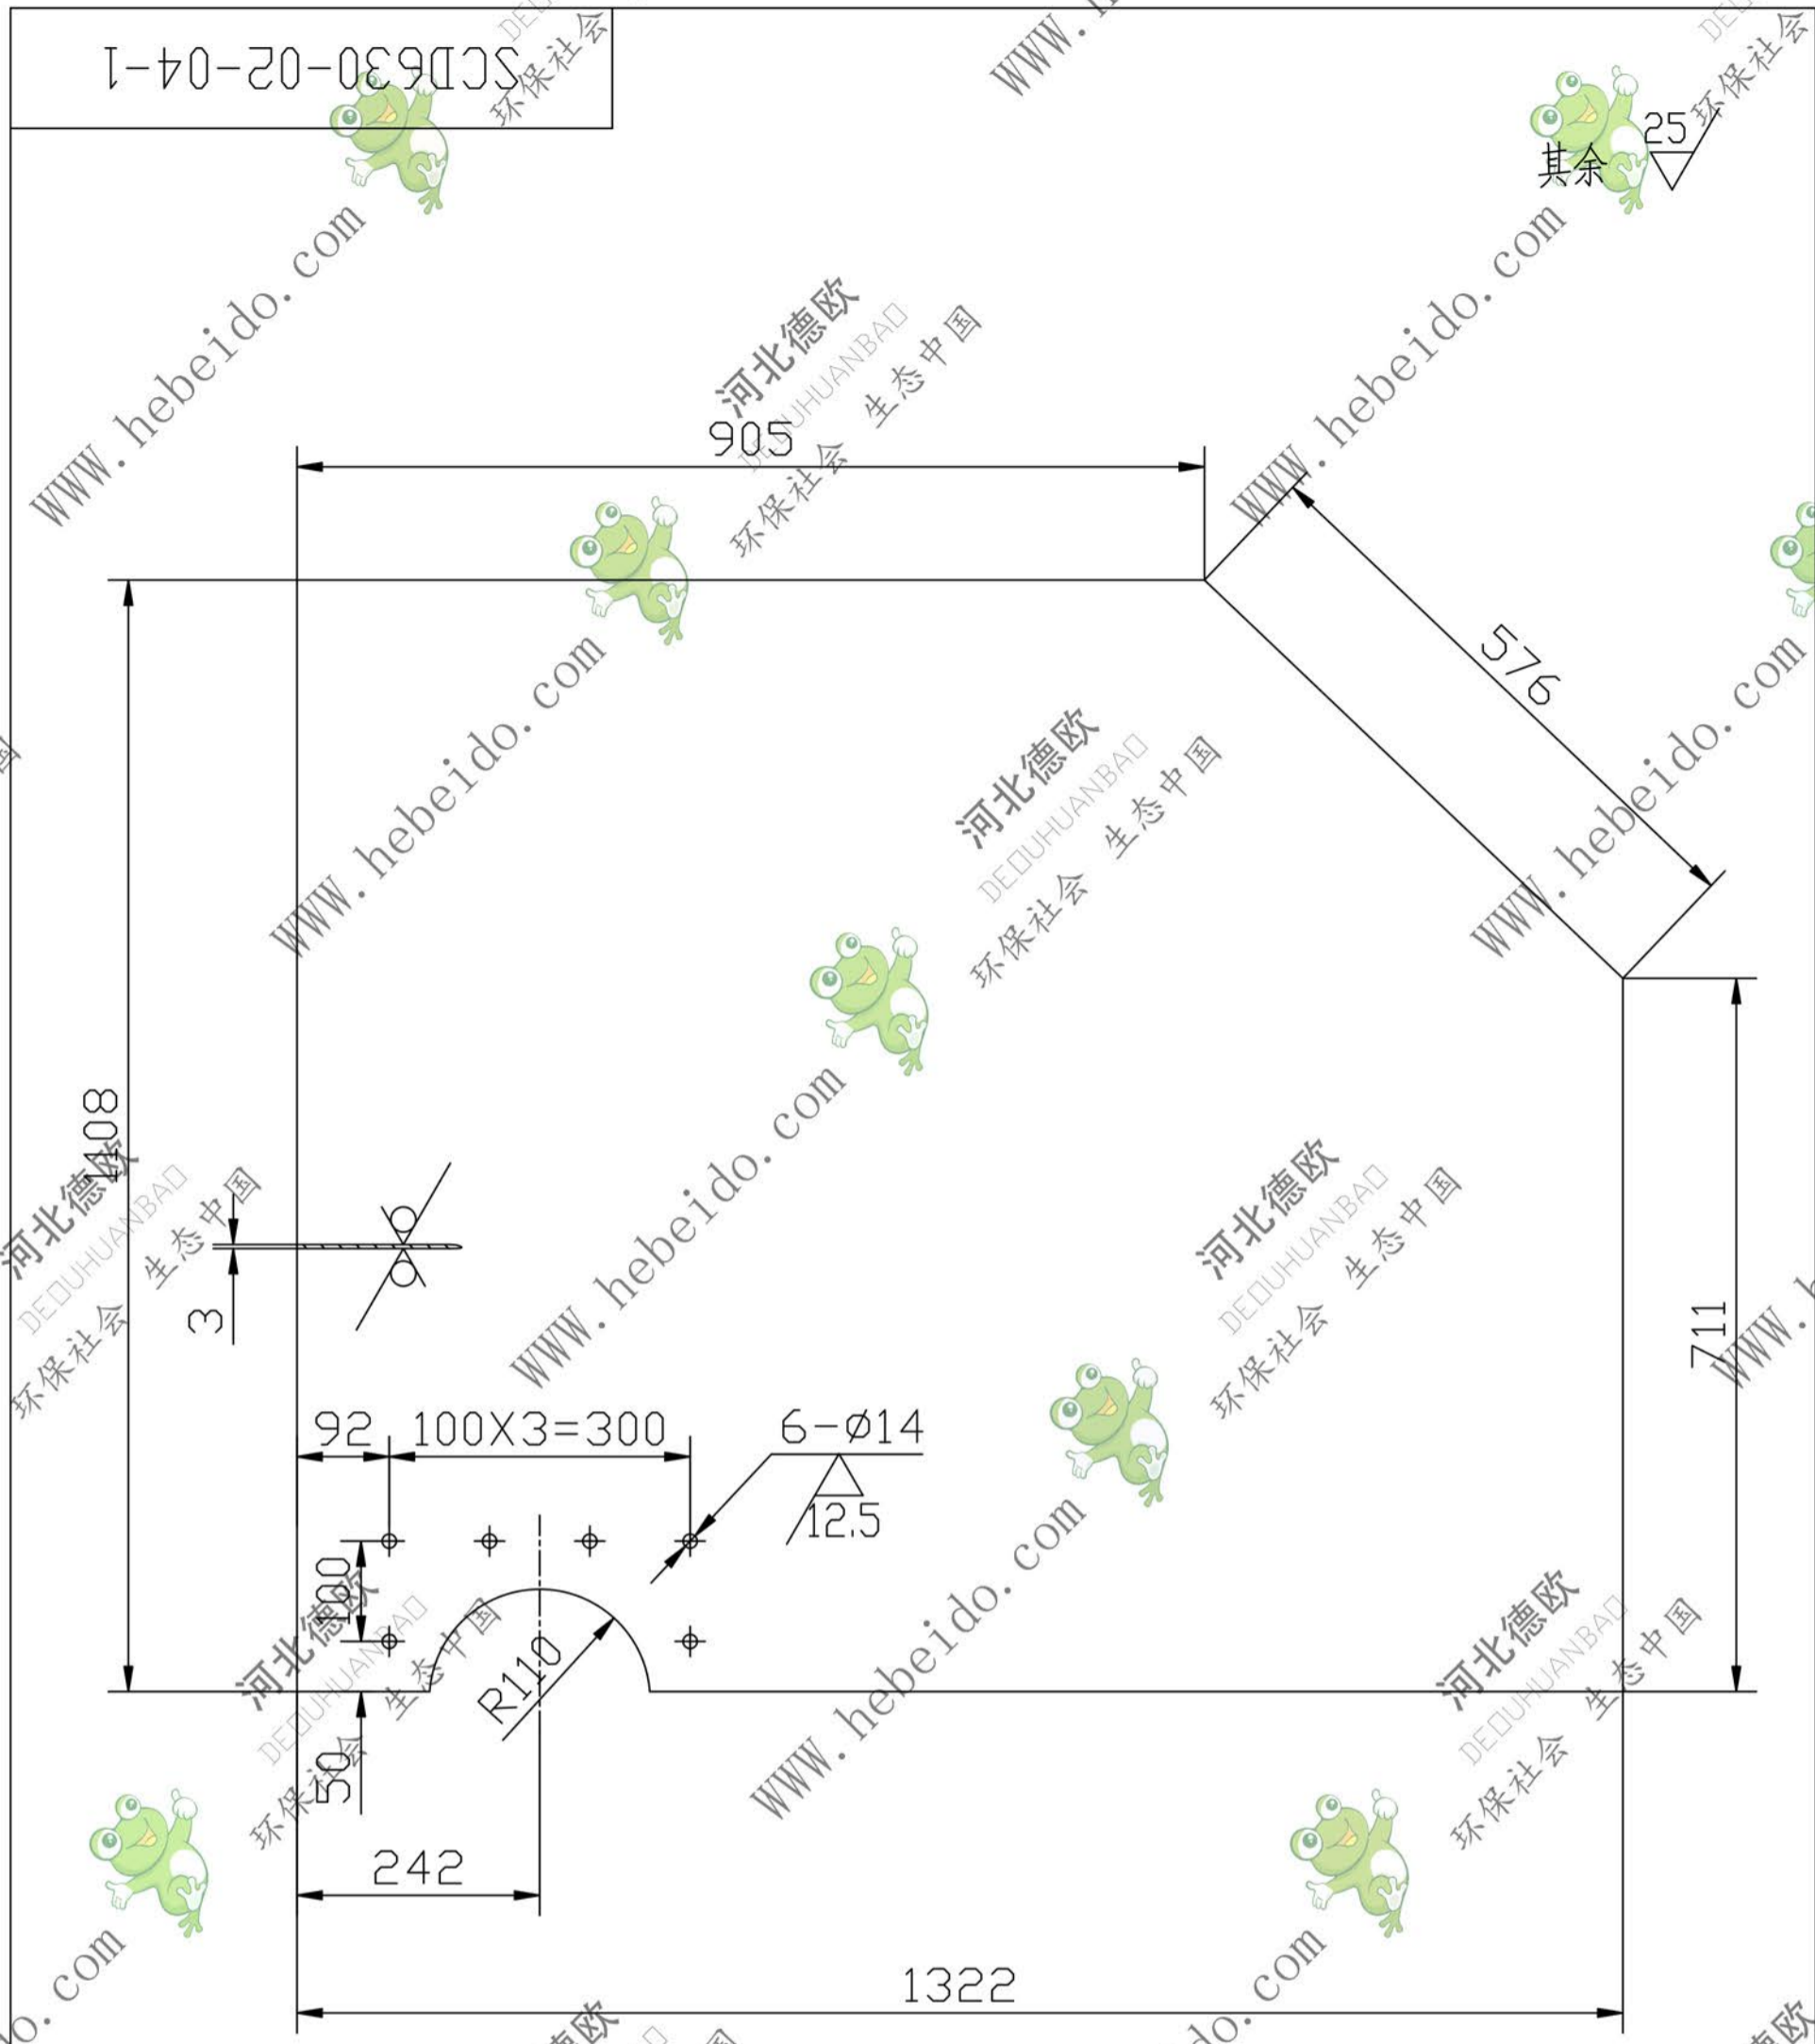

SCD630-02-04-1

技术要求：
1. 下料尺寸 1322X1108

					河北德欧 右主单侧板			SCD630-02-04-1	
标记	处数	更改文件号	签字	日期	图样标记		重量	比例	Q235 δ=3
设计			标准化				32.1	1:10	德欧环保 DEOUHUANBAO 环保社会 生态中国
校对	李连通		批准						
审核	秦海波								
工艺	刘飞		日期		共 张		第 张		