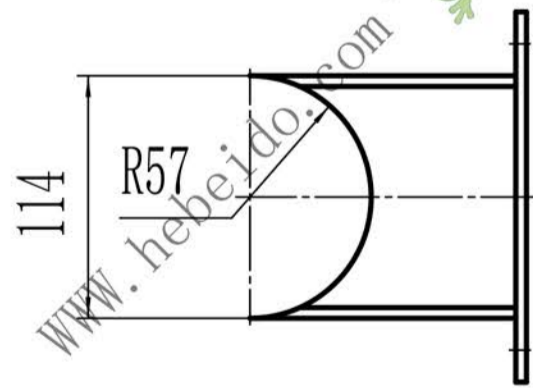

DN100-14

借(通)用  
件登记

旧底图总号

底图总号

签字

日期

档案员 日期

标记	处数	更改文件号	签字	日期
设计	李连通			
审核	秦海波			
制图	刘飞			
			日期	

观察窗

组焊件

**德欧环保**  
 DEOUHUANBAO  
 环保社会 生态中国

图样标记	重量	比例
		1:5
共 张	第 张	
DN100-14		