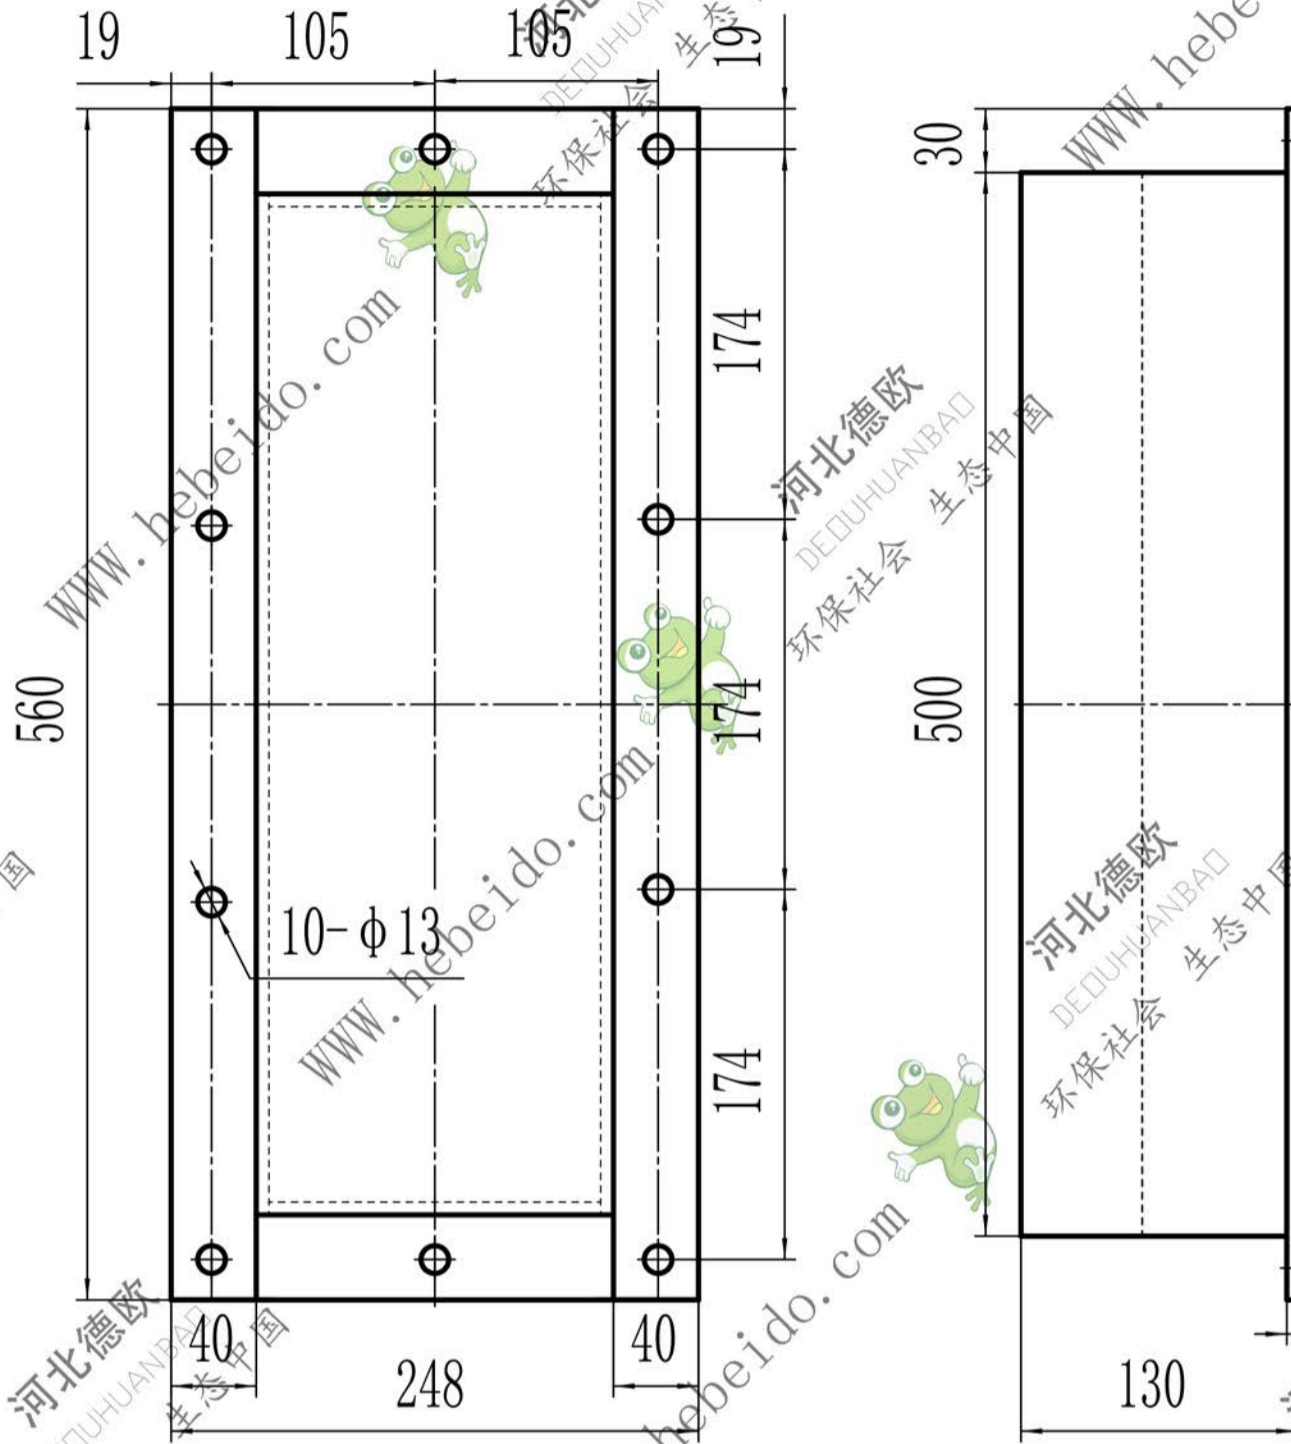

DN100-14

借(通)用  
件登记

旧底图总号

底图总号

签字

日期

档案员 日期

标记	处数	更改文件号	签字	日期
设计	李连通			
审核	秦海波			
制图	刘飞			
			日期	

观察窗

组焊件

**德欧环保**  
 DEOUHUANBAO  
 环保社会 生态中国

图样标记	重量	比例
		1:5
共 张	第 张	
DN100-14		