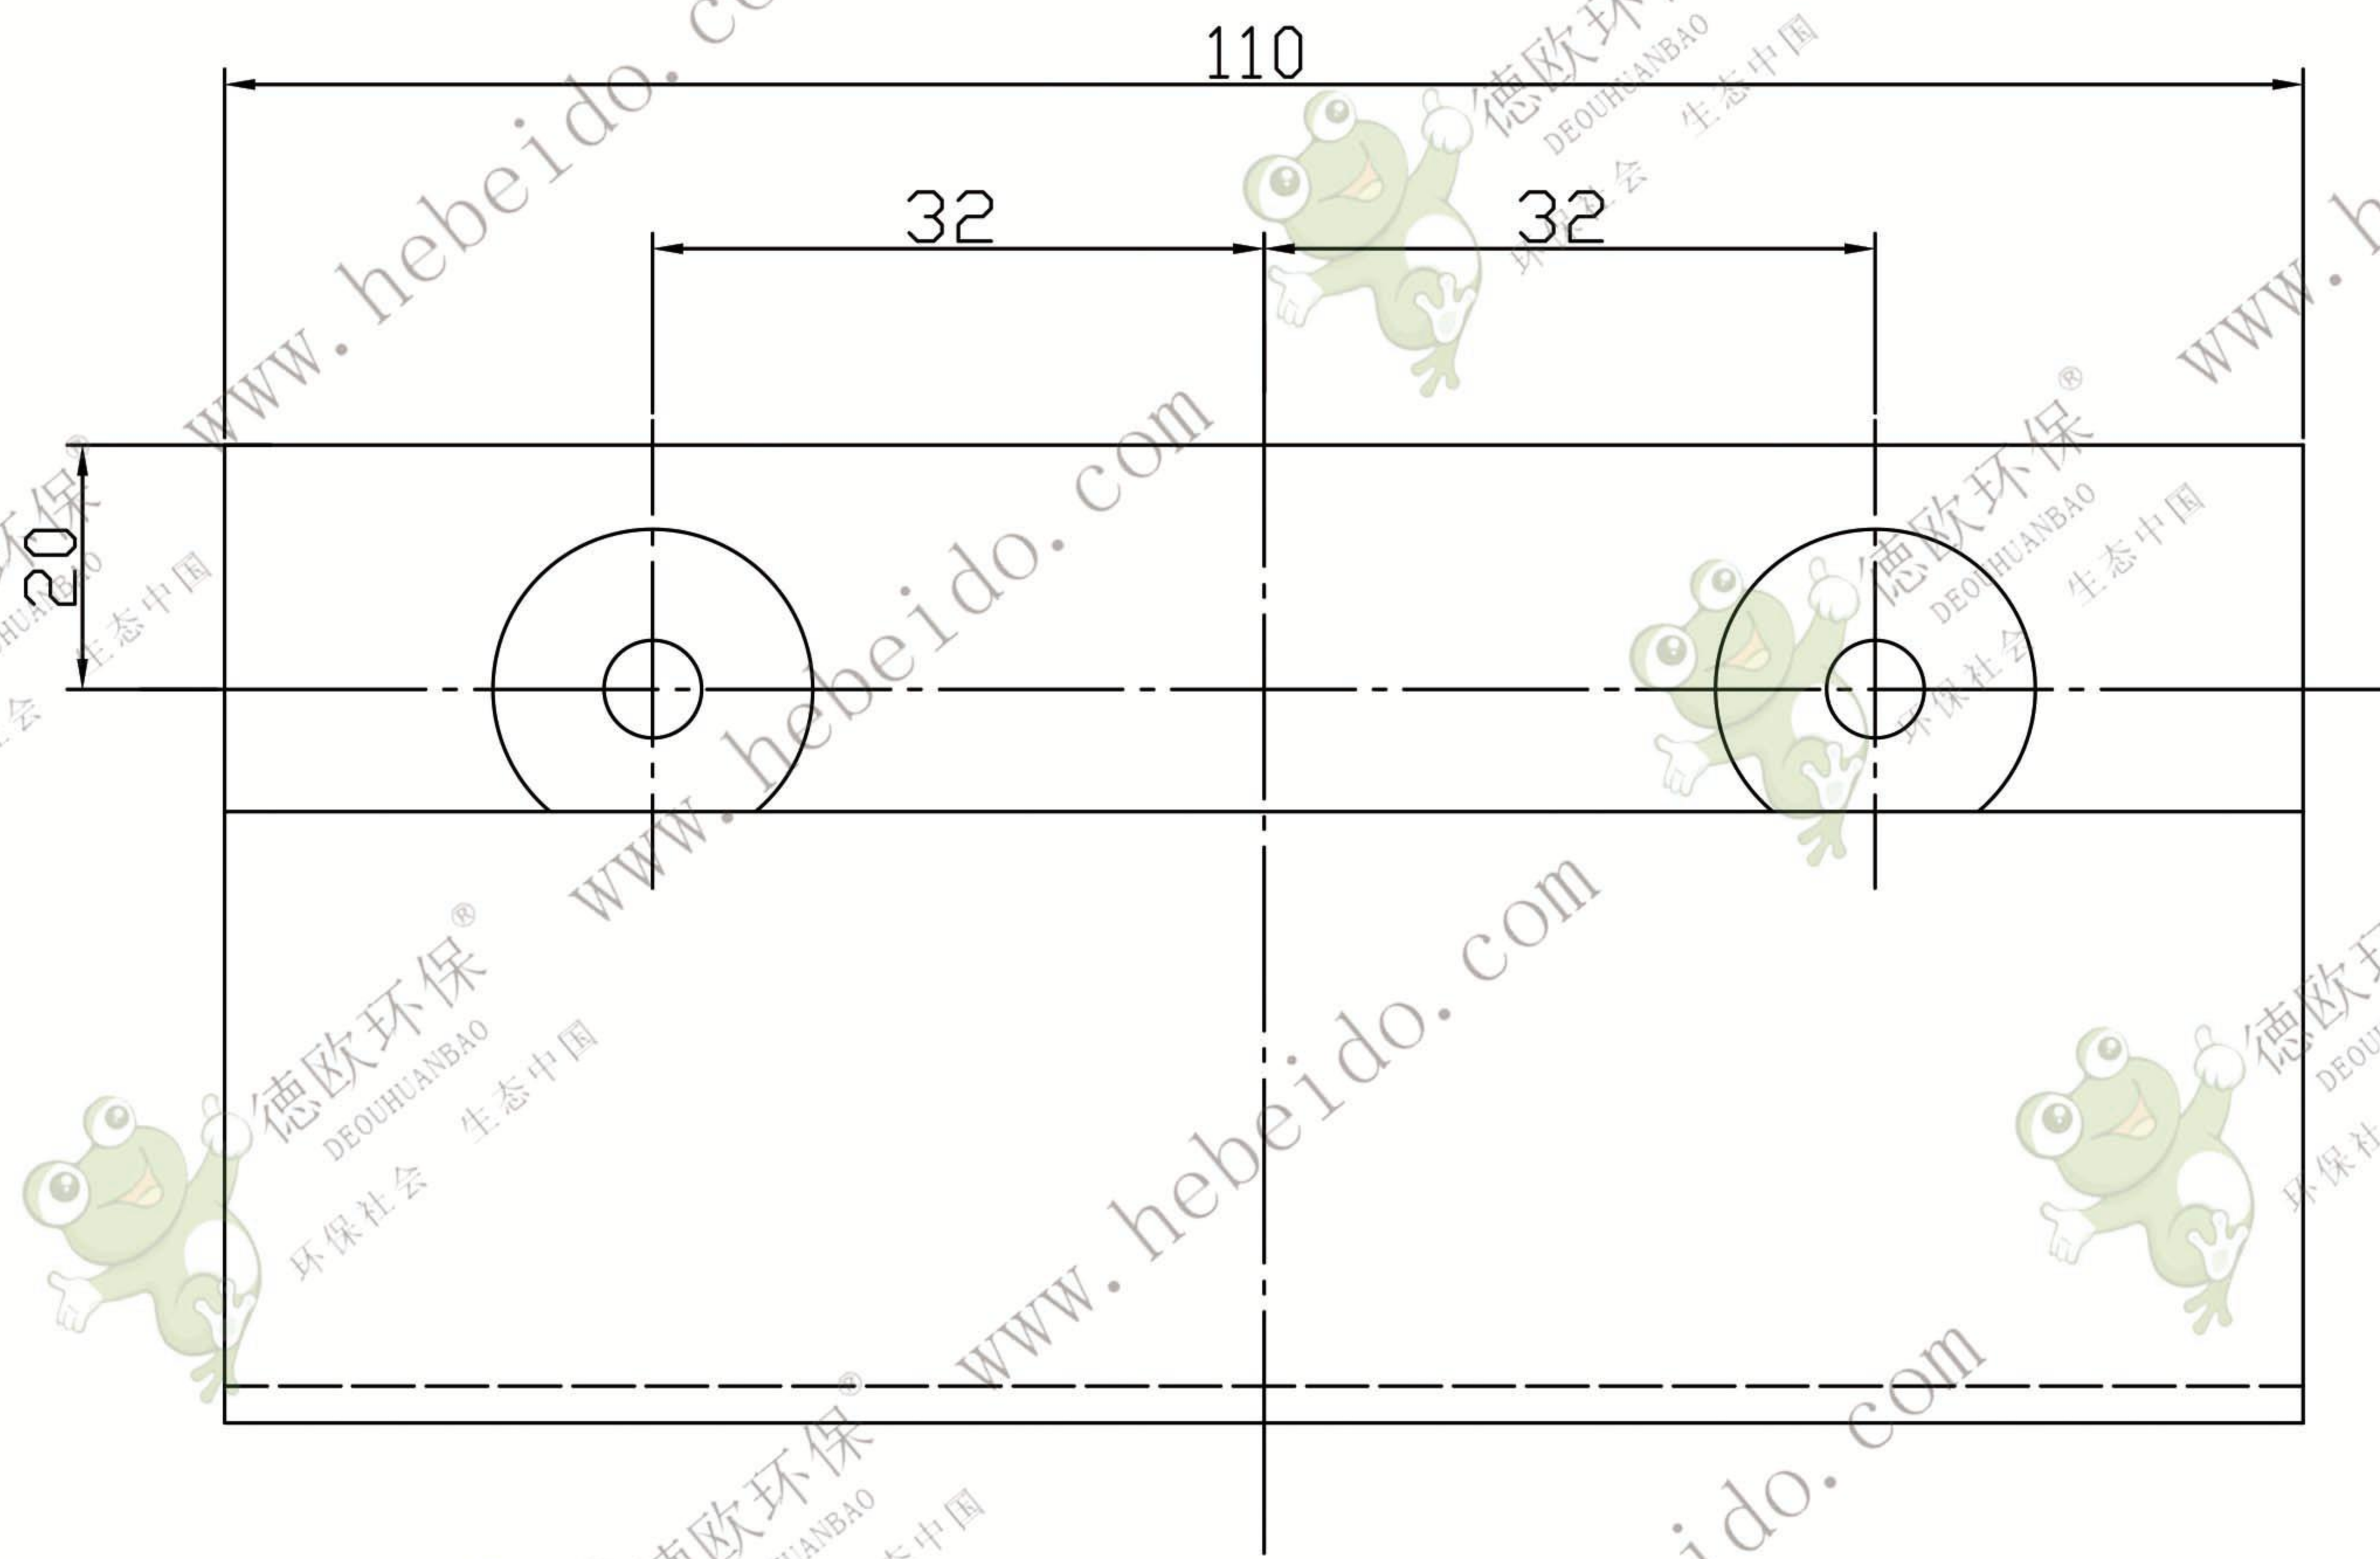

ZXP01-0300-10-1

加强护板图

ZXP01-0300-10	1	1	50
klmno	p	q	r

描 图

描 校

标记	数量	姓名	日期	德欧环保 DEOUHUANBAO 环保社会 生态中国	ZXP01-0300-10-1		
C A D					数量	重 量	比 例
设计		李连通		2	1	1:1	
工艺		秦海波		第 页 共 页			
校对		刘飞		Q235-A			