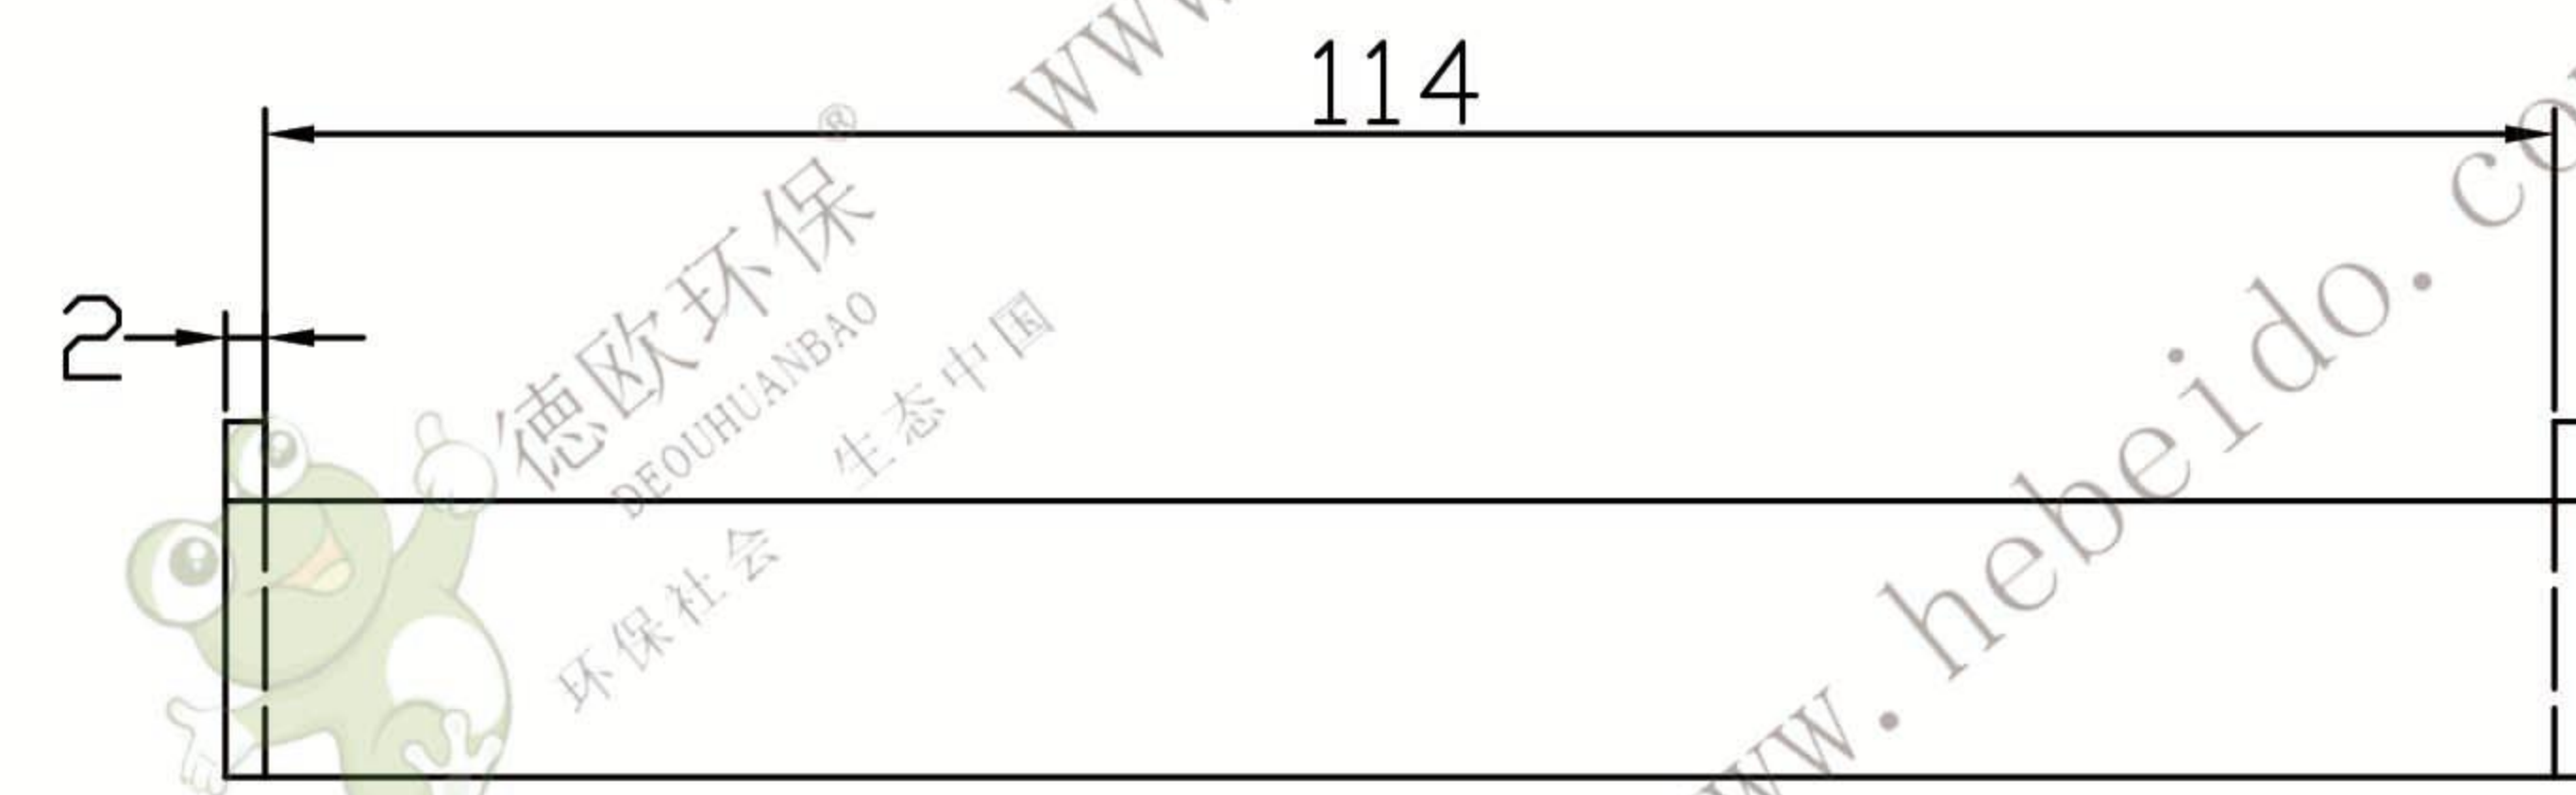

ZXP01-0300-10-1

加强护板图

ZXP01-0300-10	1	1	50
klmno	p	q	r

描 图

描 校

标记	数量	姓名	日期	德欧环保 DEOUHUANBAO 环保社会 生态中国	ZXP01-0300-10-1		
C A D					数量	重 量	比 例
设计		李连通		2	1	1:1	
工艺		秦海波		第 页 共 页			
校对		刘飞		Q235-A			