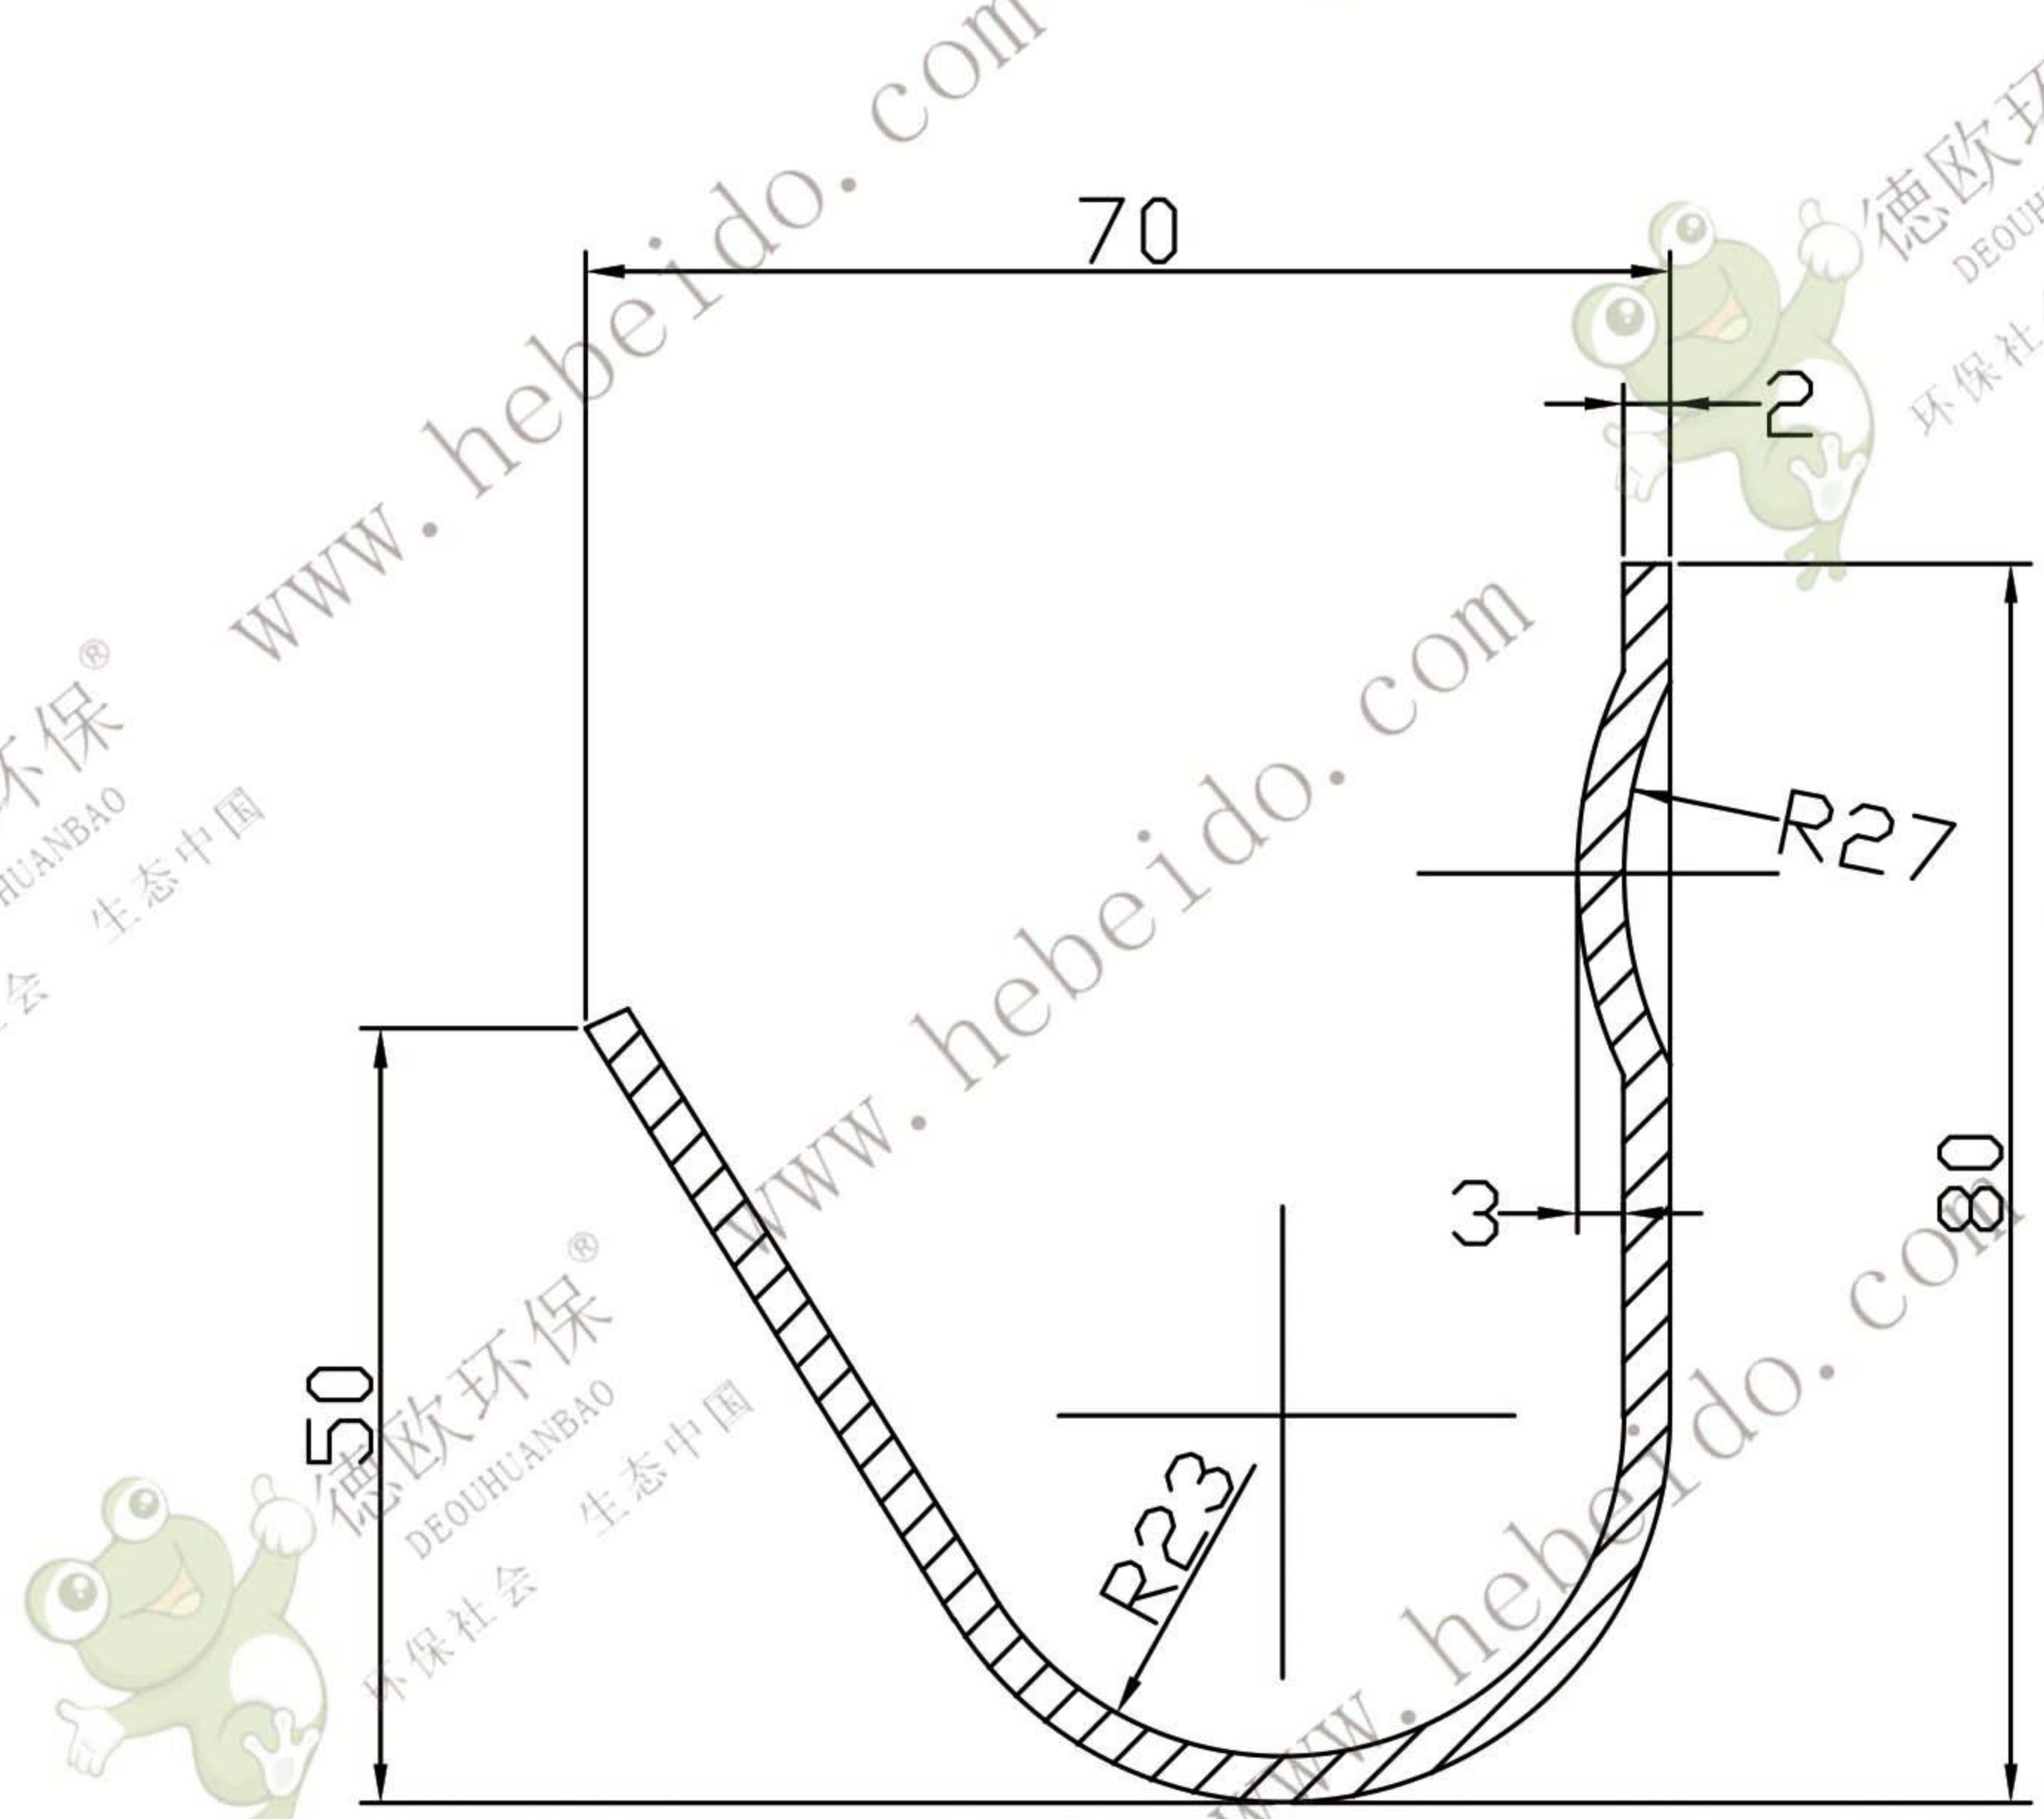

ZXP01-0300-10-1

加强护板图

ZXP01-0300-10	1	1	50
klmno	p	q	r

描 图

描 校

标记	数量	姓名	日期	德欧环保 DEOUHUANBAO 环保社会 生态中国	ZXP01-0300-10-1		
C A D					数量	重 量	比 例
设计		李连通		2	1	1:1	
工艺		秦海波		第 页 共 页			
校对		刘飞		Q235-A			