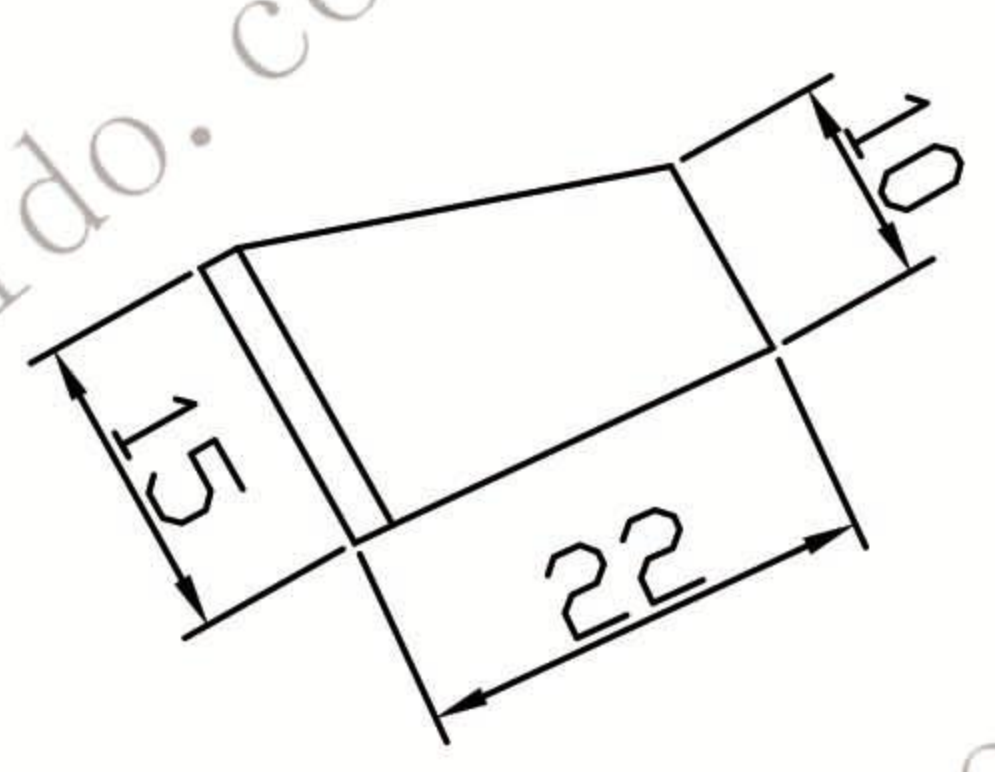

ZXP01-0300-10-1

加强护板图

ZXP01-0300-10	1	1	50
klmno	p	q	r

描 图

描 校

标记	数量	姓名	日期	德欧环保 DEOUHUANBAO 环保社会 生态中国	ZXP01-0300-10-1		
C A D					数量	重 量	比 例
设计		李连通		2	1	1:1	
工艺		秦海波		第 页 共 页			
校对		刘飞		Q235-A			