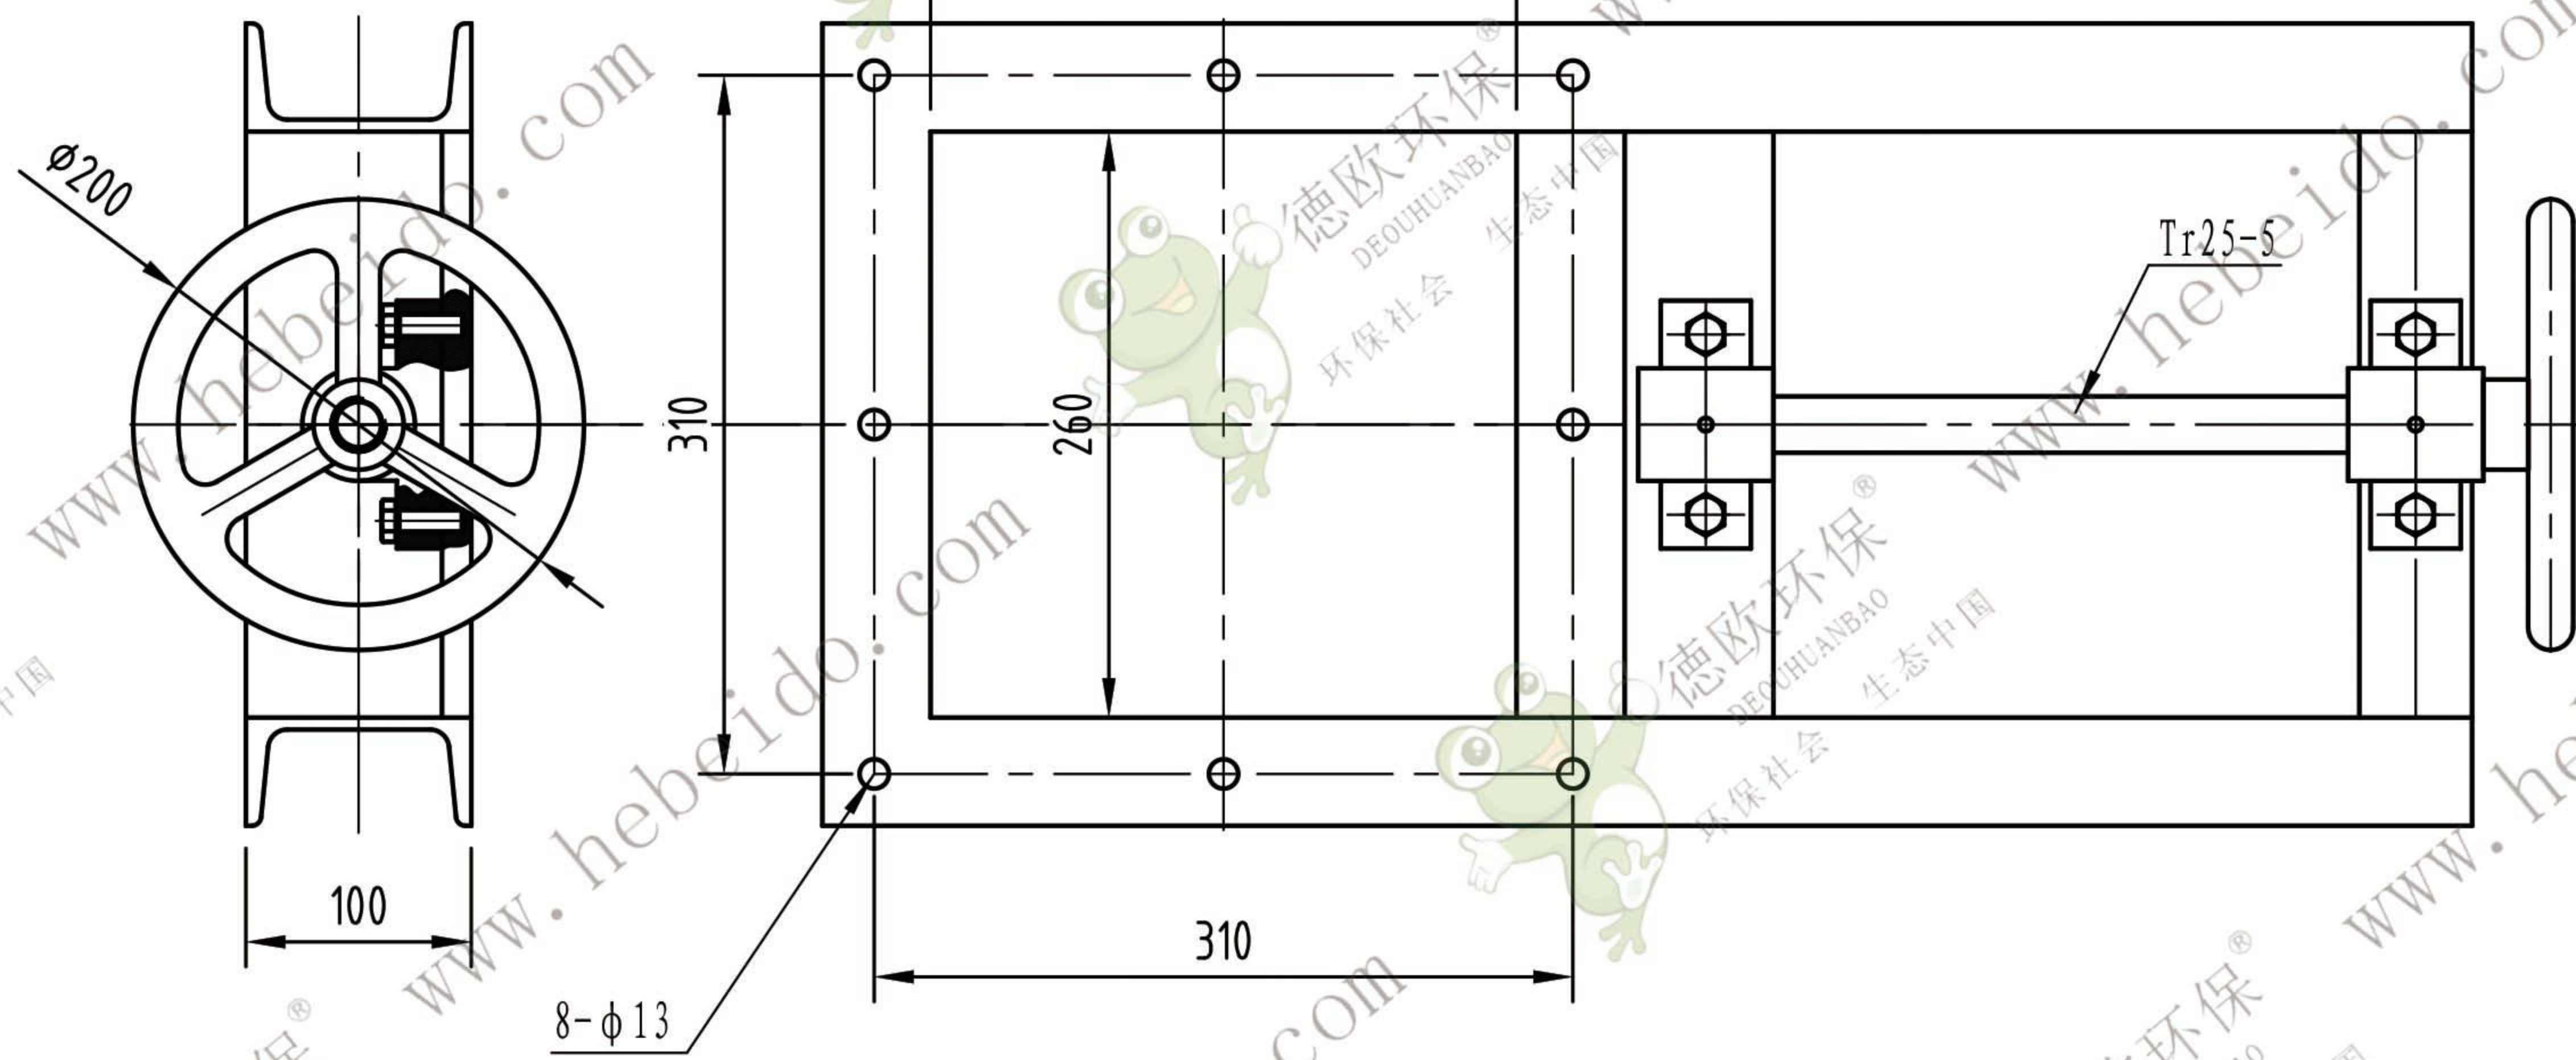

260x260

				<p style="text-align: center;">装配图</p>			
标记	处数	更改文件号	签字	日期	图样标记	重量	比例
设计		李连通	标准化				1:5
审核		秦海波					
工艺		刘飞	日期	2024/6/20	共 页	第 页	

德欧环保  
DEOUHUANBAO  
环保社会 生态中国

手动插板阀

260x260

www.hebeido.com

www.hebeido.com