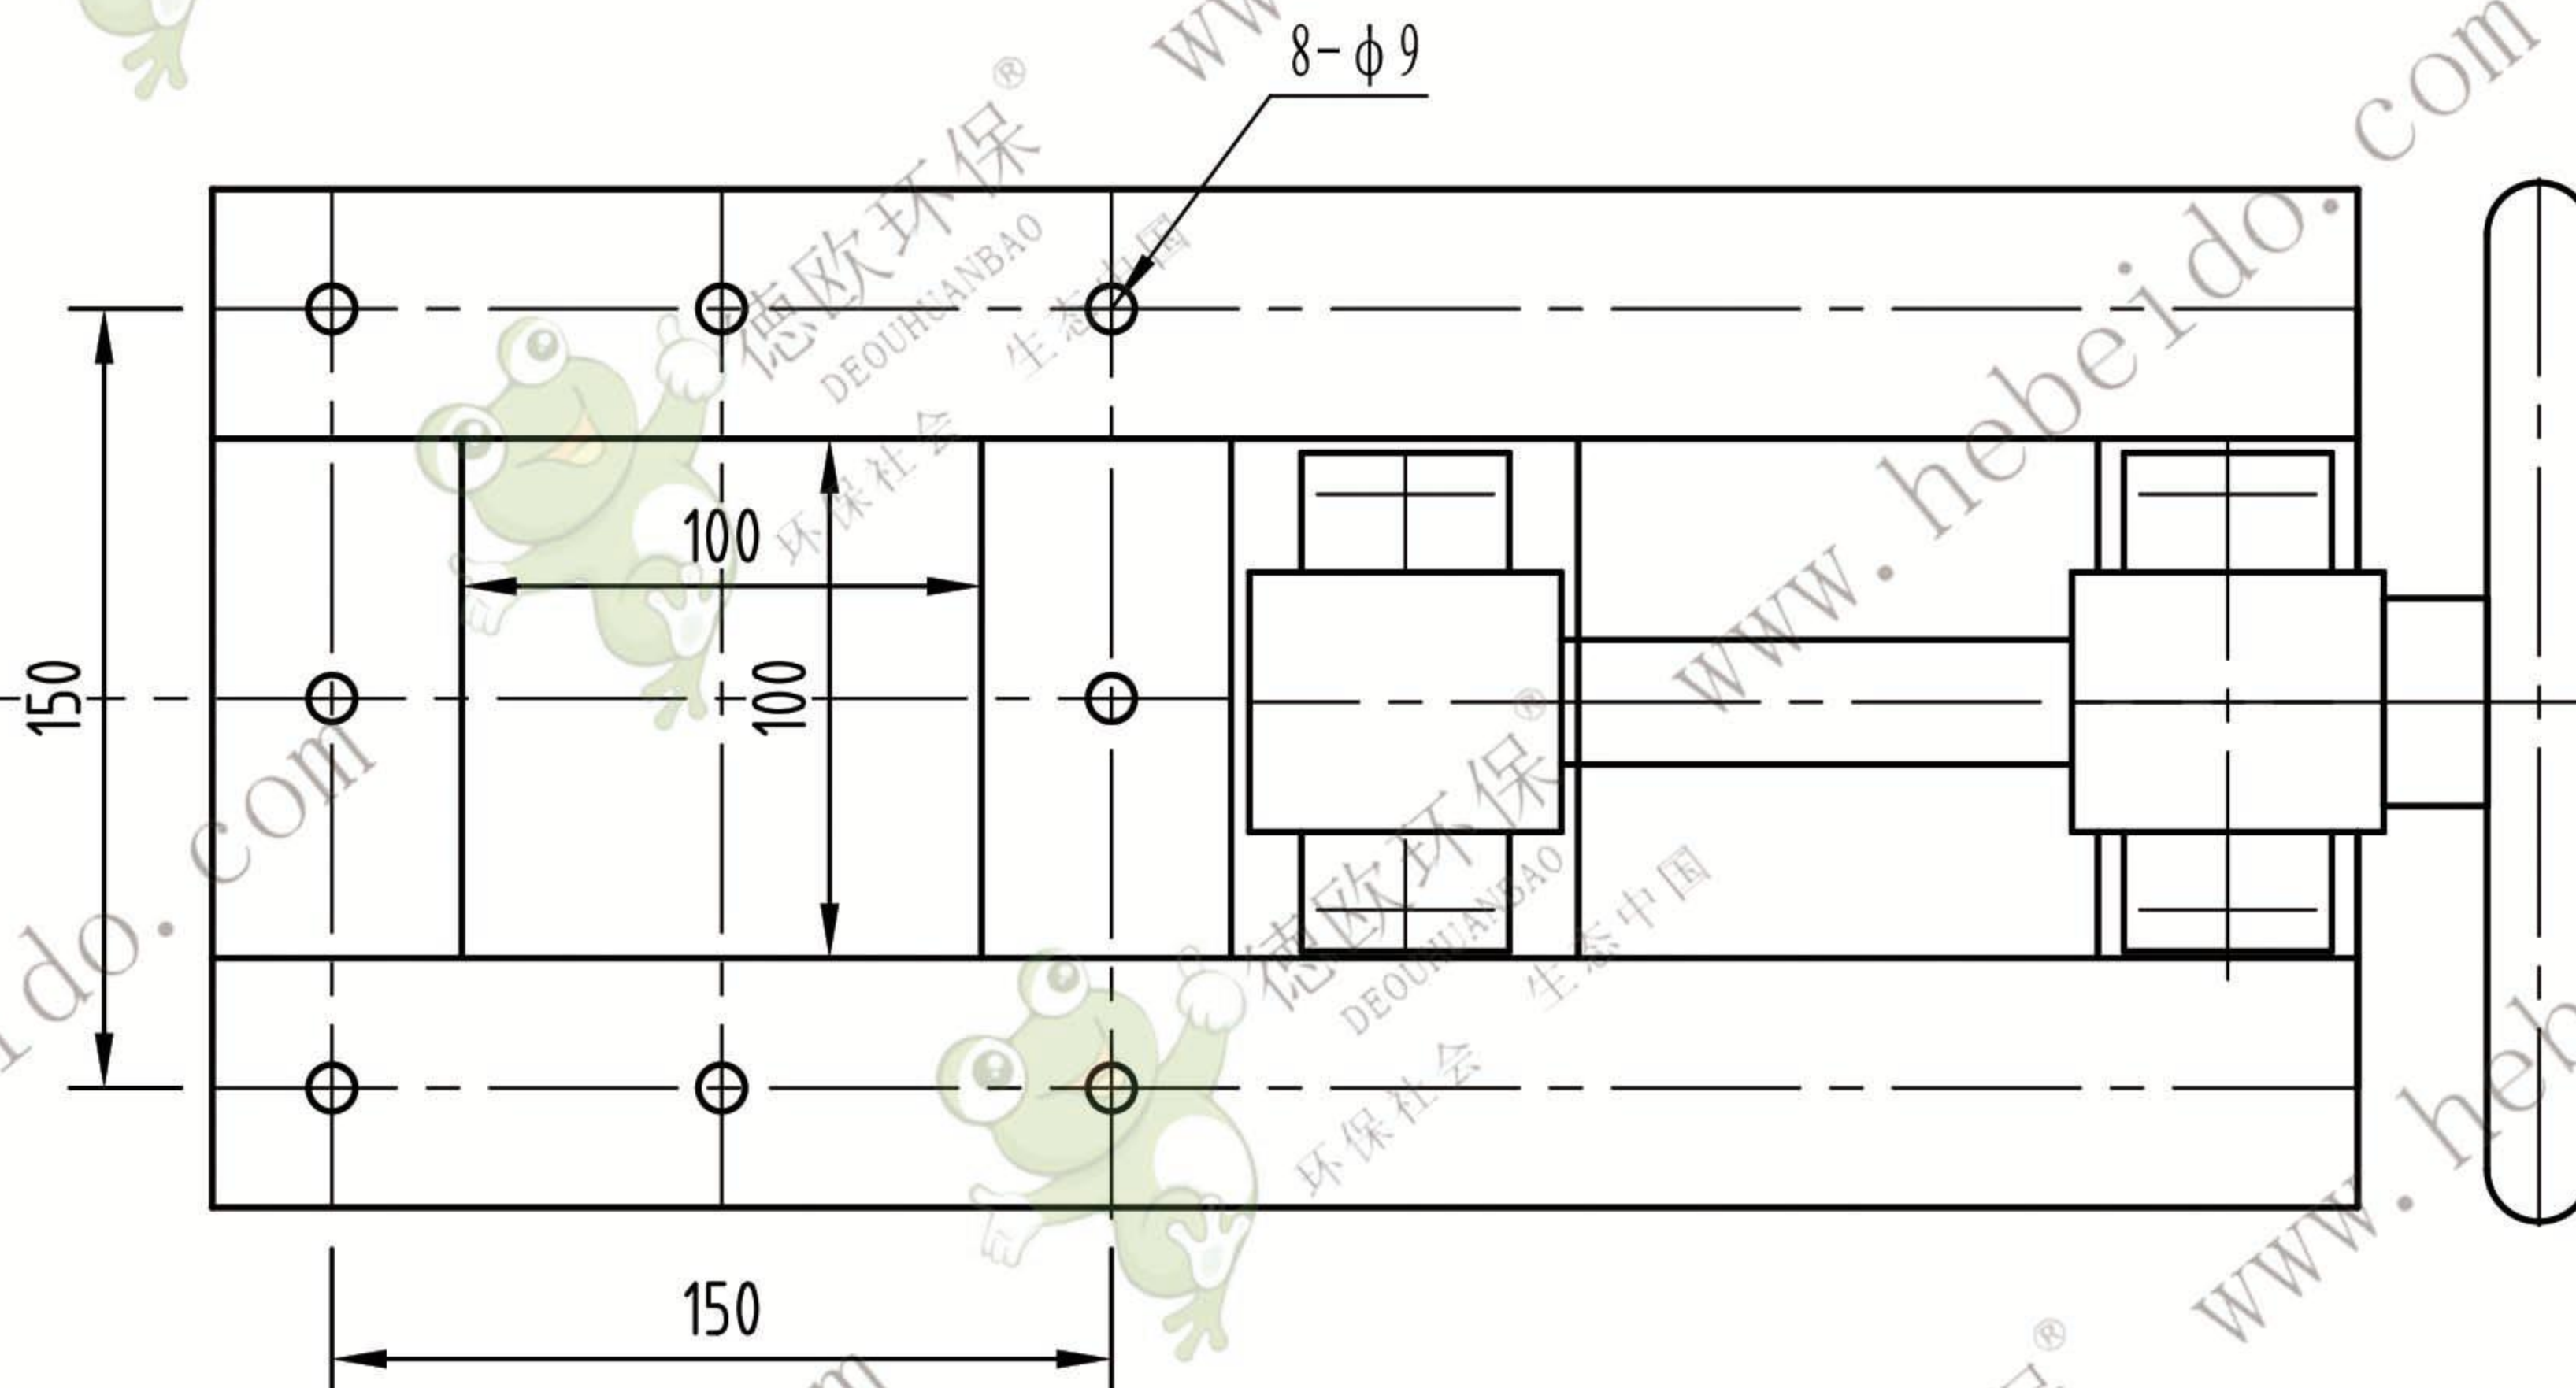

100x100

					装配图		
标记	处数	更改文件号	签字	日期	图样标记	重量	比例
设计		李连通	标准化				1:3
审核		秦海波					
工艺		刘飞	日期	2024/6/20	共 页	第 页	

德欧环保
DEOUHUANBAO
环保社会 生态中国

手动插板阀

100x100