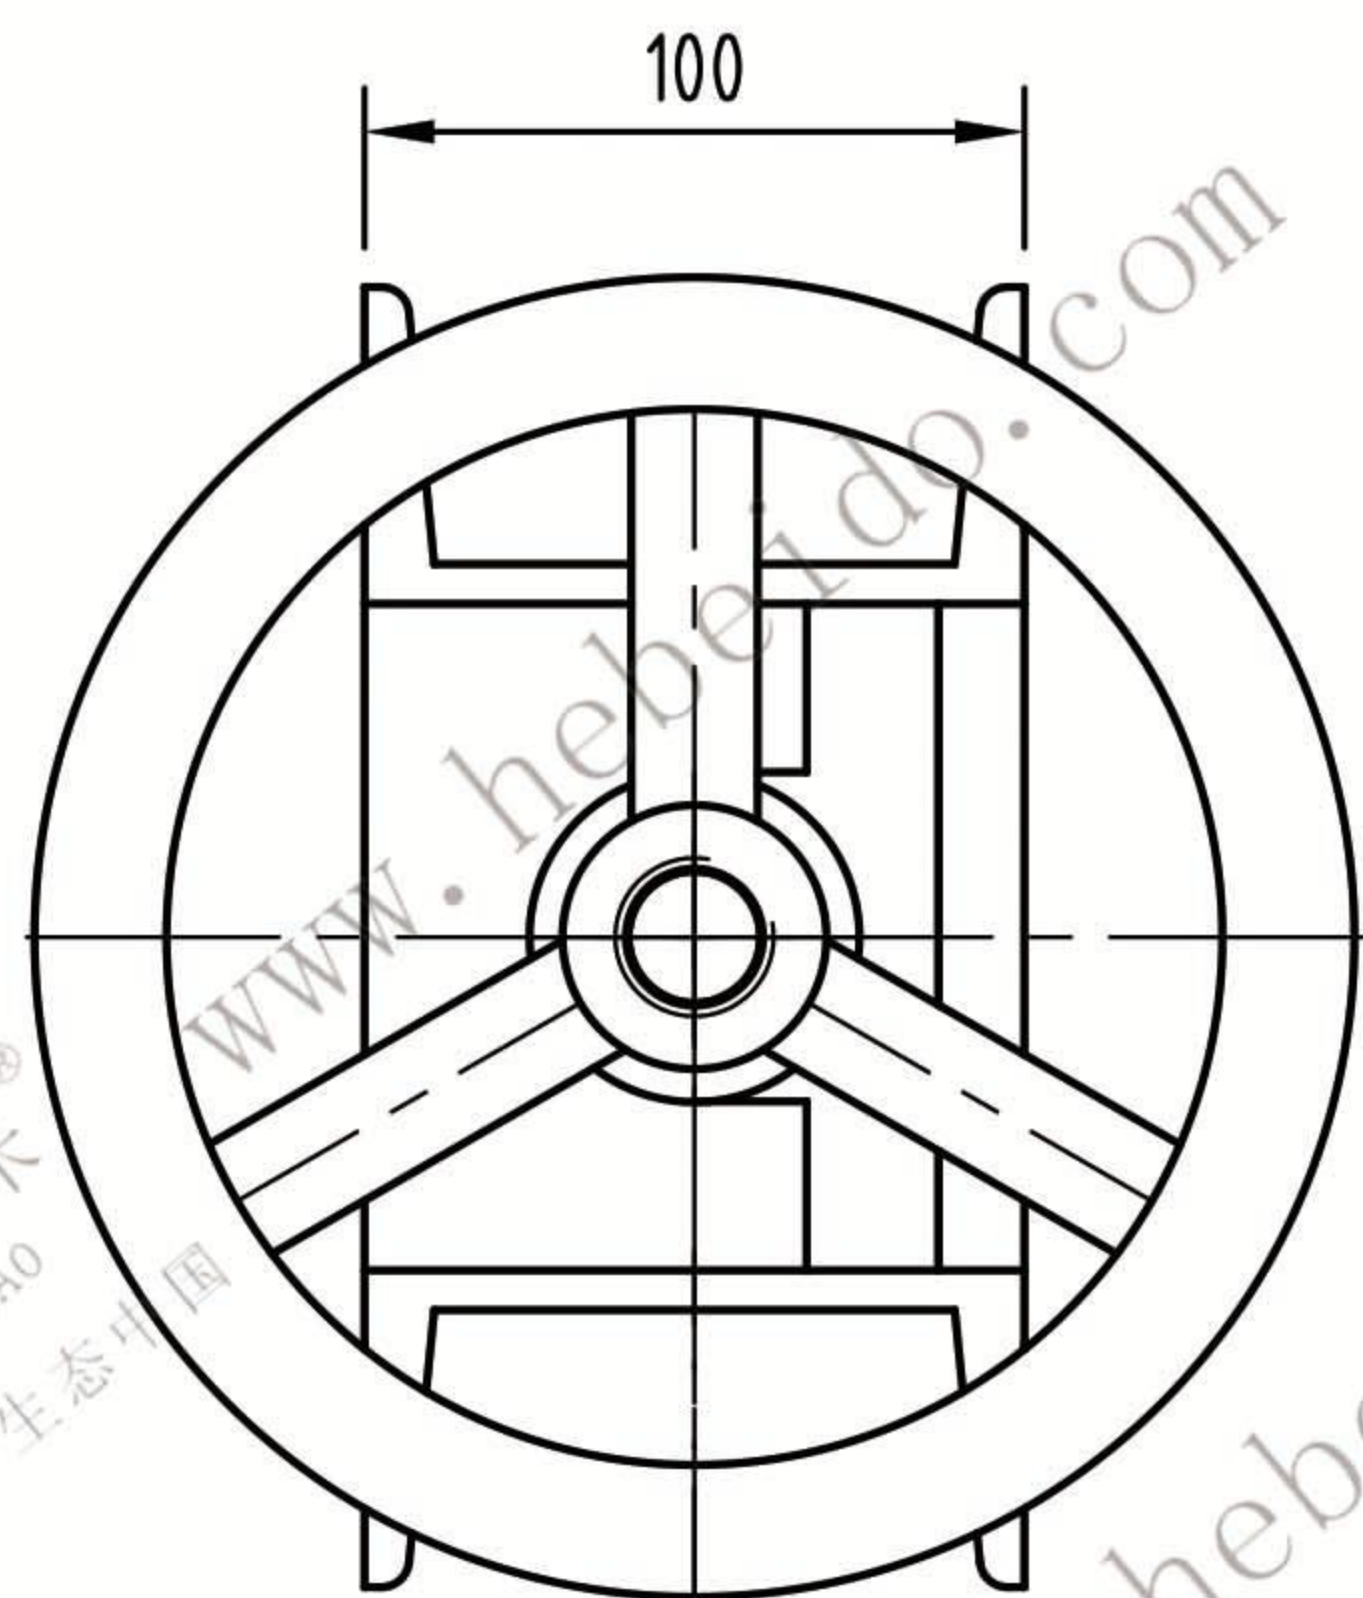

100x100

					装配图		
标记	处数	更改文件号	签字	日期	图样标记	重量	比例
设计		李连通	标准化				1:3
审核		秦海波					
工艺		刘飞	日期	2024/6/20	共 页	第 页	

德欧环保
DEOUHUANBAO
环保社会 生态中国

手动插板阀

100x100